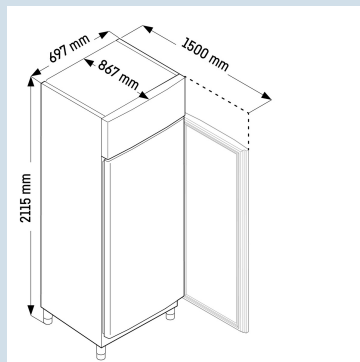

Bakkerij koelers

BRPSvh 6501

Perfection

Advies verkoopprijs exclusief BTW € 4195

Voor koele bakkers

De Liebherr uit de Perfection serie is de ideale keuze voor wie alleen het allerbeste verlangt in de bakkerij. Het robuuste roestvrijstalen design en het duurzame interieur van chroomnikkelstaal garanderen topkwaliteit. Dankzij het gebruiksvriendelijke digitale touchscreen stel je de temperatuur moeiteloos nauwkeurig in, terwijl de luchtvochtigheid flexibel aanpasbaar is in drie standen: hoog, medium of laag. Dit alles zorgt voor een optimale omgeving waarin producten in perfecte staat blijven

EPREL nummer
Behuizing / Kleur deur

Materiaal behuizing

Materiaal deur/deksel

Bruto inhoud totaal

Netto inhoud totaal

Energieklasse

Energieverbruik per jaar

Energiekosten per jaar

Energie efficiëntie index

Geluidsniveau

Klimaatklasse

Temperatuurklasse

Geschikt voor onverwarmde ruimte

Geschikt voor omgevingstemperatuur van

Koelmiddel

Aansluitwaarde

Warmteafgifte in kJ/h

Warmteafgifte in Wh

1957242

Edelstaal / Edelstaal

Chroomnikkelstaal (1.4301 / AISI
304)

Chroomnikkelstaal (1.4301 / AISI
304)

602 l

380 l

B

355 kWh

€ 82,-

28,7

60 dB(A)

5

M1

Nee

+10°C tot 40°C

R290

4,0 A

305 kJ/h

76 Wh