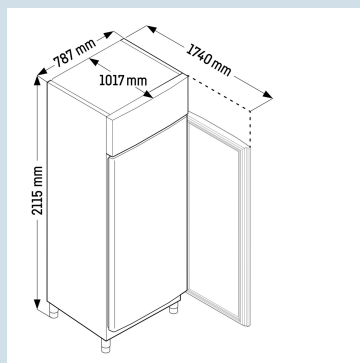

EPREL nummer	1957248
Behuizing / Kleur deur	Wit / Wit
Materiaal behuizing	Staal
Materiaal deur/deksel	Staal
Bruto inhoud totaal	854 l
Netto inhoud totaal	700 l
Energieklasse	 A
Energieverbruik per jaar	371 kWh
Energiekosten per jaar	€ 85,-
Energie efficiëntie index	21,2
Geluidsniveau	60 dB(A)
Klimaatklasse	5
Temperatuurklasse	M1
Geschikt voor onverwarmde ruimte	Nee
Geschikt voor omgevingstemperatuur van	+10°C tot 40°C
Koelmiddel	R290
Aansluitwaarde	4,0 A
Warmteafgifte in kJ/h	350 kJ/h

BRPvg 8401
Performance

EIA

Advies verkoopprijs exclusief BTW € 5495

Afmetingen

Hoogte	211,5 cm
Breedte	78,7 cm
Diepte	101,7 cm
Plaatsbaar tegen muur	Ja
Interieurhoogte	150,4 cm
Interieurbreedte	60,7 cm
Interieurdiepte	80 cm
Geschikt voor	Euronorm 600x800 mm
Netto gewicht / Bruto gewicht	145,1 kg / 159 kg
Hoogte verpakking	2220 mm
Breedte verpakking	830 mm
Diepte verpakking	1050 mm

Overige

Materiaal interieur	Chroomnikkelstaal (1.4301 / AISI 304)
Deur zelfsluitend	Ja
Deurscharniering	Rechts, wisselbaar
Greep	Greeplijst
Lengte aansluitsnoer	300 cm
Bruikbare diepte draagplateau	789 mm
Display	Touch display
Soort bedieningspaneel	Tiptoets
Positie bedieningspaneel	Buitenzijde
User interface	basic
Temperatuuraanduiding van	Koelgedeelte
Temperatuuraanduiding koeldeel	buitenzijde digitaal
Temperatuuralarm	Optisch en akoestisch temperatuuralarm
Alarm apparaatstoring	Ja, ook instelbaar via App
Deuralarm koeldeel	Ja, ook instelbaar via App
Schermb beveiliging	Ja
Geschikt voor integratie in netwerk	Optioneel
Aantal L-draagrails	25
Slot	Ja
Dooiwaterafvoer	Ja
Stelpoten	4
Materiaal stelpoten	Chroomnikkelstaal
Hoogte stelpoten	115?175 mm
Min./max. temperatuurregistratie	Ja
Alarimgrenzen instelbaar	Ja
Interface	WLAN/LAN (optioneel)